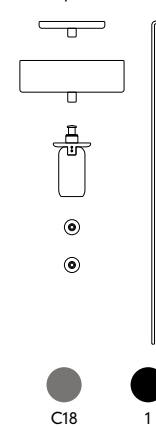

Specchio ingranditore (2x) con calamita annegata nel poliuretano integrale

Magnifying mirror (2x) with magnet embedded in integral polyurethane

Comp. G-F200-C21

Asta dritta in acciaio inox verniciato con supporti a muro per il fissaggio a parete.

Painted stainless steel rod included of brackets for the fixing on the wall.

Comp. G-F401-C06

Asta curva in acciaio inox verniciato, attualmente disponibile per spessori del cristallo inferiori a 8 mm. L'asta è fornita con una morbida protezione per il vetro della doccia.

Curved rod in painted stainless steel, currently available for crystal thicknesses less than 8 mm. The rod is supplied with a soft protection for the shower glass.

Comp. G-F301-C18

Comp. G-F500-C21

Comp. G-F601-C06