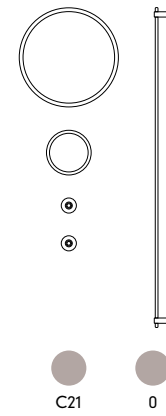

Specchio ingranditore (2x) con calamita annegata nel poliuretano integrale

Magnifying mirror (2x) with magnet embedded in integral polyurethane

Comp. G-F200-C21

Asta dritta in acciaio inox verniciato con supporti a muro per il fissaggio a parete.

Painted stainless steel rod included of brackets for the fixing on the wall.

Comp. G-F401-C06

Asta curva in acciaio inox verniciato, attualmente disponibile per spessori del cristallo inferiori a 8 mm. L'asta è fornita con una morbida protezione per il vetro della doccia.

Curved rod in painted stainless steel, currently available for crystal thicknesses less than 8 mm. The rod is supplied with a soft protection for the shower glass.

Comp. G-F301-C18

Comp. G-F500-C21

Comp. G-F601-C06