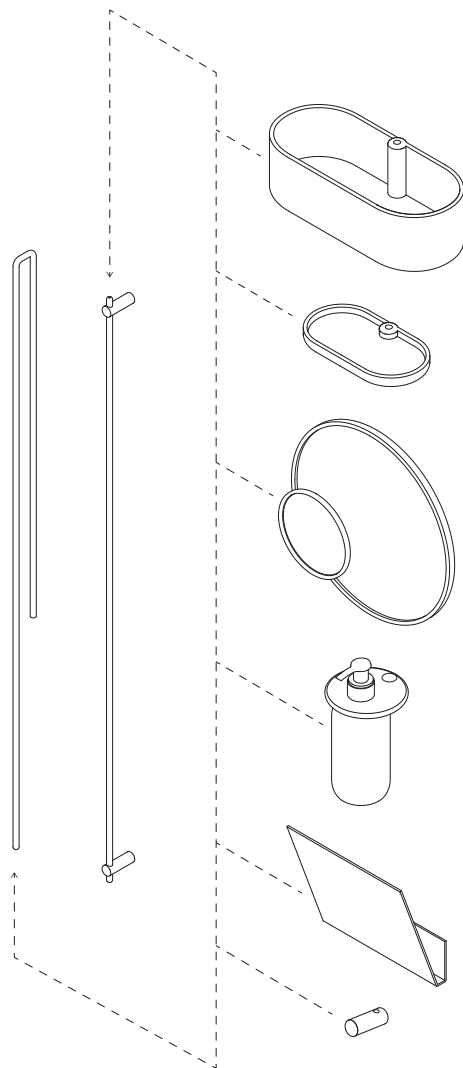

geelli

NEWS
2020

COLLEZIONE FILO

MADE IN ITALY | design by monica graffeo

Filo è un elemento unico che unisce vari accessori creando delle composizioni per la doccia, per la parete accanto al lavabo, per la cucina e la zona ingresso. I singoli accessori sono introdotti in un filo e possono essere regolati in altezza a seconda delle esigenze personali. Filo doccia si posiziona a cavallo del cristallo senza bisogno di forare.

Filo is a unique element that combines various accessories creating compositions for the shower, for the wall next to the sink, for the kitchen and the entrance area.

The individual accessories are inserted in a rod and can be adjusted in height according to personal needs. Filo for shower is positioned over the glass without having to drill.

Specchio ingranditore (2x) con calamita annegata nel poliuretano integrale

Magnifying mirror (2x) with magnet embedded in integral polyurethane

Comp. G-F200-C21

Asta dritta in acciaio inox verniciato con supporti a muro per il fissaggio a parete.

Painted stainless steel rod included of brackets for the fixing on the wall.

Comp. G-F401-C06

Asta curva in acciaio inox verniciato, attualmente disponibile per spessori del cristallo inferiori a 8 mm. L'asta è fornita con una morbida protezione per il vetro della doccia.