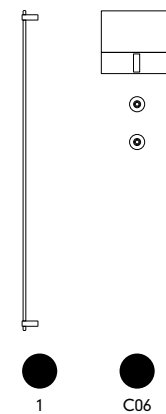

Specchio ingranditore (2x) con calamita annegata nel poliuretano integrale

Magnifying mirror (2x) with magnet embedded in integral polyurethane

Comp. G-F200-C21

Asta dritta in acciaio inox verniciato con supporti a muro per il fissaggio a parete.

Painted stainless steel rod included of brackets for the fixing on the wall.

Comp. G-F401-C06

Asta curva in acciaio inox verniciato, attualmente disponibile per spessori del cristallo inferiori a 8 mm. L'asta è fornita con una morbida protezione per il vetro della doccia.

Curved rod in painted stainless steel, currently available for crystal thicknesses less than 8 mm. The rod is supplied with a soft protection for the shower glass.

Comp. G-F301-C18

Comp. G-F500-C21

Comp. G-F601-C06

FILO MURO
FILO FOR WALL
cod. G-FM0 | G-FM1
cm ø 0.6 | h 72
Acciaio inox verniciato
Painted stainless steel rod

FILO DOCCIA
FILO FOR SHOWER
cod. G-FD0 | G-FD1
cm ø 0.6 x 3 | h 72
Acciaio inox verniciato
Painted stainless steel rod