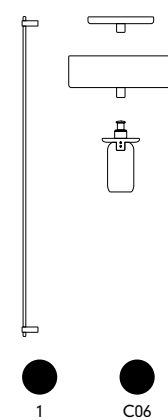

geelli

NEWS
2020

COLLEZIONE FILO

MADE IN ITALY | design by monica graffeo

Filo è un elemento unico che unisce vari accessori creando delle composizioni per la doccia, per la parete accanto al lavabo, per la cucina e la zona ingresso. I singoli accessori sono introdotti in un filo e possono essere regolati in altezza a seconda delle esigenze personali. Filo doccia si posiziona a cavallo del cristallo senza bisogno di forare.

Specchio ingranditore (2x) con calamita annegata nel poliuretano integrale

Magnifying mirror (2x) with magnet embedded in integral polyurethane

Comp. G-F200-C21

Asta dritta in acciaio inox verniciato con supporti a muro per il fissaggio a parete.

Painted stainless steel rod included of brackets for the fixing on the wall.

Comp. G-F401-C06

Asta curva in acciaio inox verniciato, attualmente disponibile per spessori del cristallo inferiori a 8 mm. L'asta è fornita con una morbida protezione per il vetro della doccia.