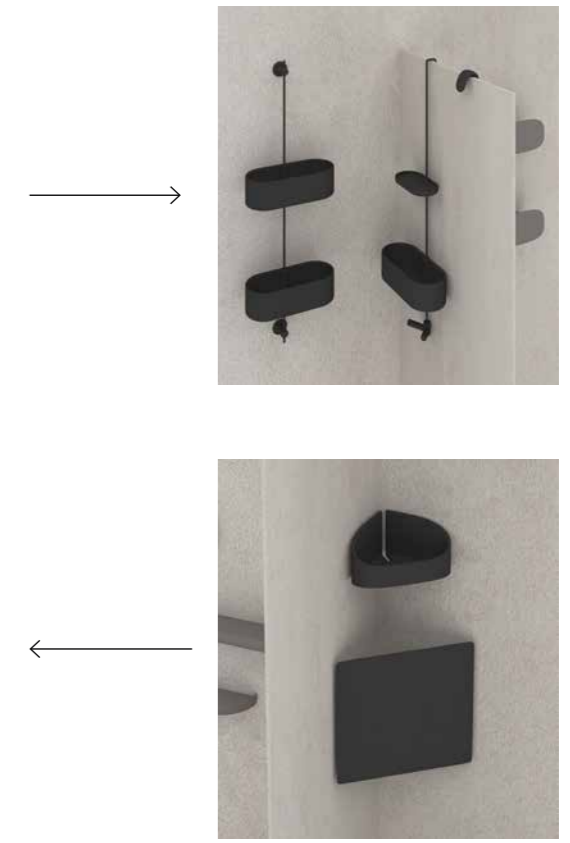

SOLUZIONI PER NON FORARE SOLUTIONS FOR NOT DRILLING

Il pannello espositivo GLUE IT mostra soluzioni complete per attrezzare aree wc-bidet, lavabo e doccia con accessori che sono fissati a muro con la colla, senza necessità di dover forare le pareti.

The display GLUE IT panel shows complete solutions to equip toilet-bidet, washbasin and shower areas with accessories that are glued to the wall without the need of drillings.

WALL PANEL - GLUE IT - 1

INLINEA
APP

NASTRO
D'OC

WALL PANEL - GLUE IT - 2

FILO MURO

ACCESSORI FILO

WALL PANEL - GLUE IT - 3

FILO MURO
RISEGNO
RITENGO

PIEGA
ALFA
HIDE

SOLUZIONI ARREDO LAVABO WASHBASIN SOLUTIONS

I pannelli espositivi SET UP mostrano delle soluzioni complete di arredamento del bagno.

Il focus di questi pannelli è sulla completezza della gamma che consente di arredare completamente il bagno con soluzioni innovative e di design.