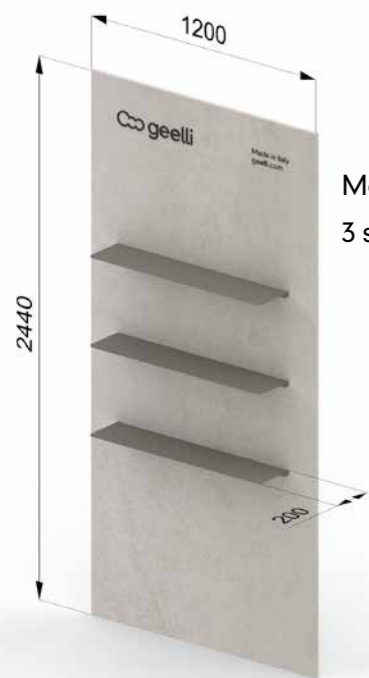

SHOWER SOLUTIONS

BOCS
QUADRA
SCALETTA

WALL CORNER - C

TOILET SOLUTIONS

- FILO MURO
- COCCOLA
- BOLLE
- BOLD

SHOWER SOLUTIONS

- ALFA
- FILO DOCCIA
- VIOD

DETAILS & DIMENSIONS

WALL PANELS

Liscio
Nude

Mensola singola
One shelf

Mensola tripla
3 shelves

Divisorio verticale
Vertical divider

WALL CORNER

MIX & MATCH

Le proposte espositive possono essere abbinare fra loro per adattare e completare il racconto delle proposte in base alle necessità del punto vendita.