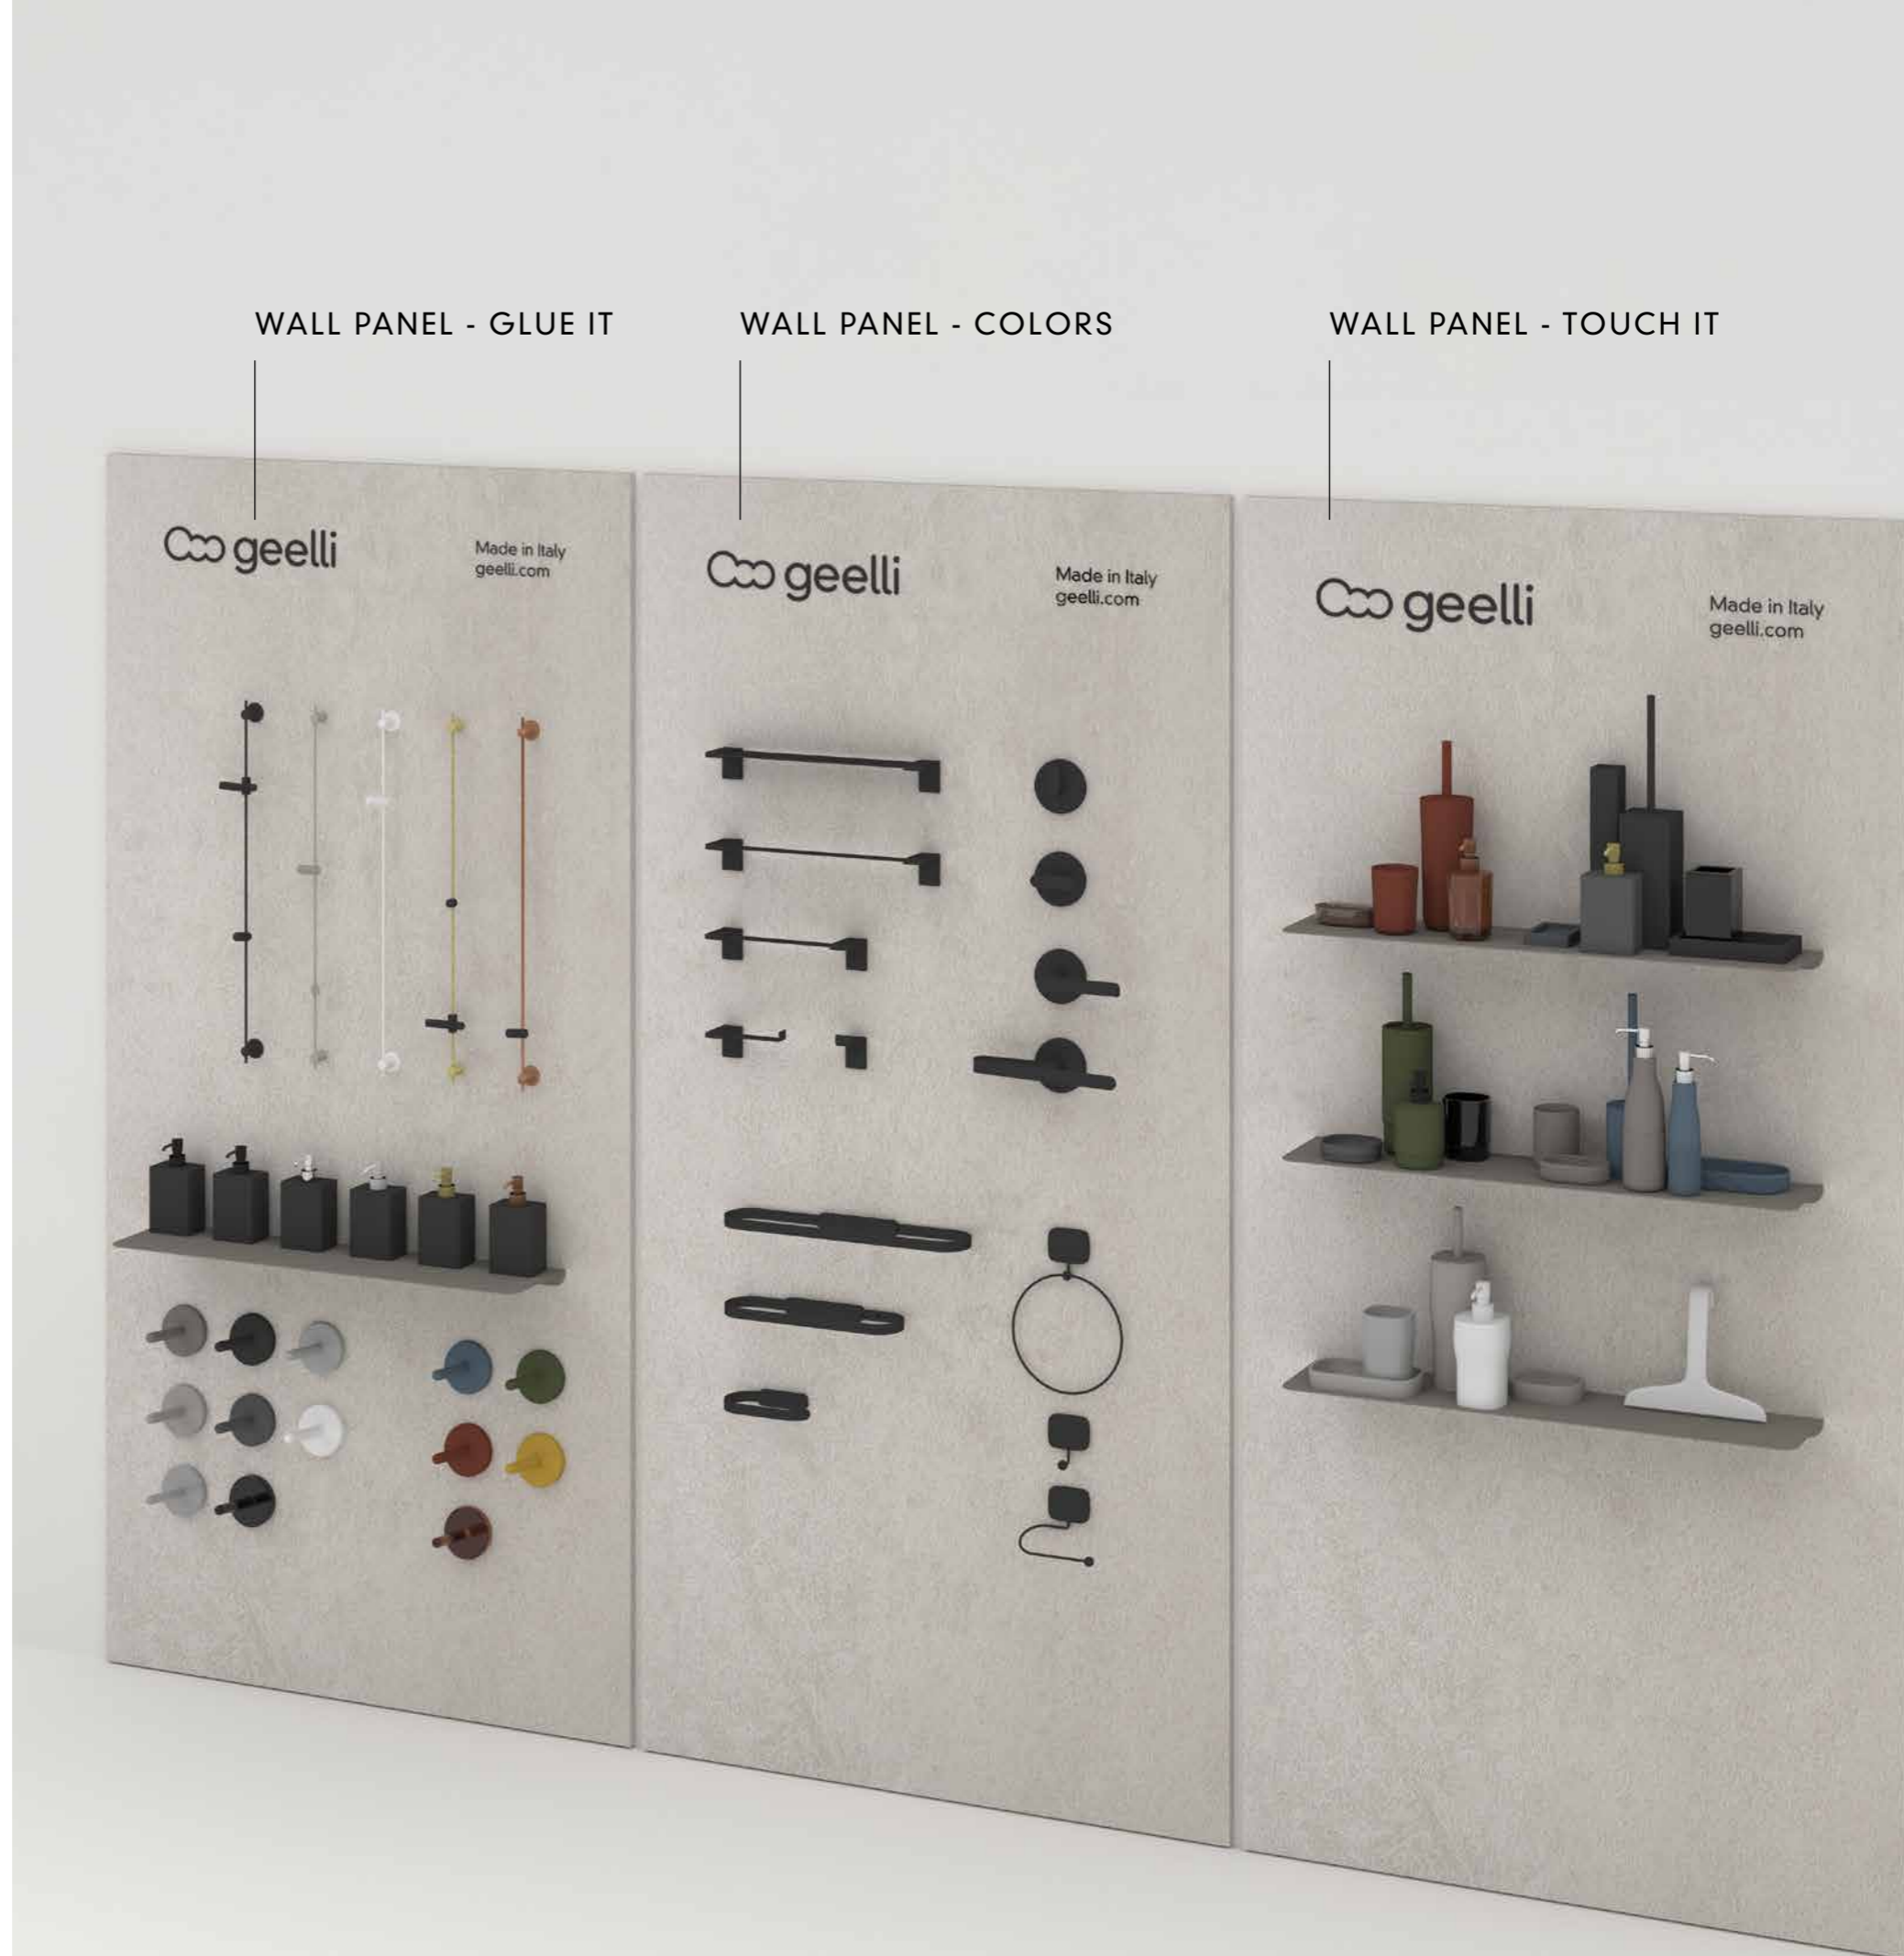

MIX & MATCH

Le proposte espositive possono essere abbinare fra loro per adattare e completare il racconto delle proposte in base alle necessità del punto vendita.

The visual display proposals can be combined with each other to adapt and complete the story of the proposals based on to the needs of the store.