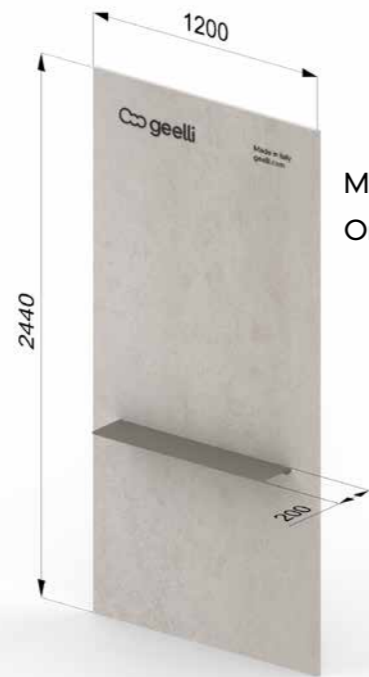

SHOWER SOLUTIONS

BOCS
QUADRA
SCALETTA

WALL CORNER - C

TOILET SOLUTIONS

- FILO MURO
- COCCOLA
- BOLLE
- BOLD

SHOWER SOLUTIONS

- ALFA
- FILO DOCCIA
- VIOD

DETAILS & DIMENSIONS

WALL PANELS

Liscio
Nude

Mensola singola
One shelf

Mensola tripla
3 shelves

Divisorio verticale
Vertical divider

WALL CORNER

MIX & MATCH

Le proposte espositive possono essere abbinare fra loro per adattare e completare il racconto delle proposte in base alle necessità del punto vendita.