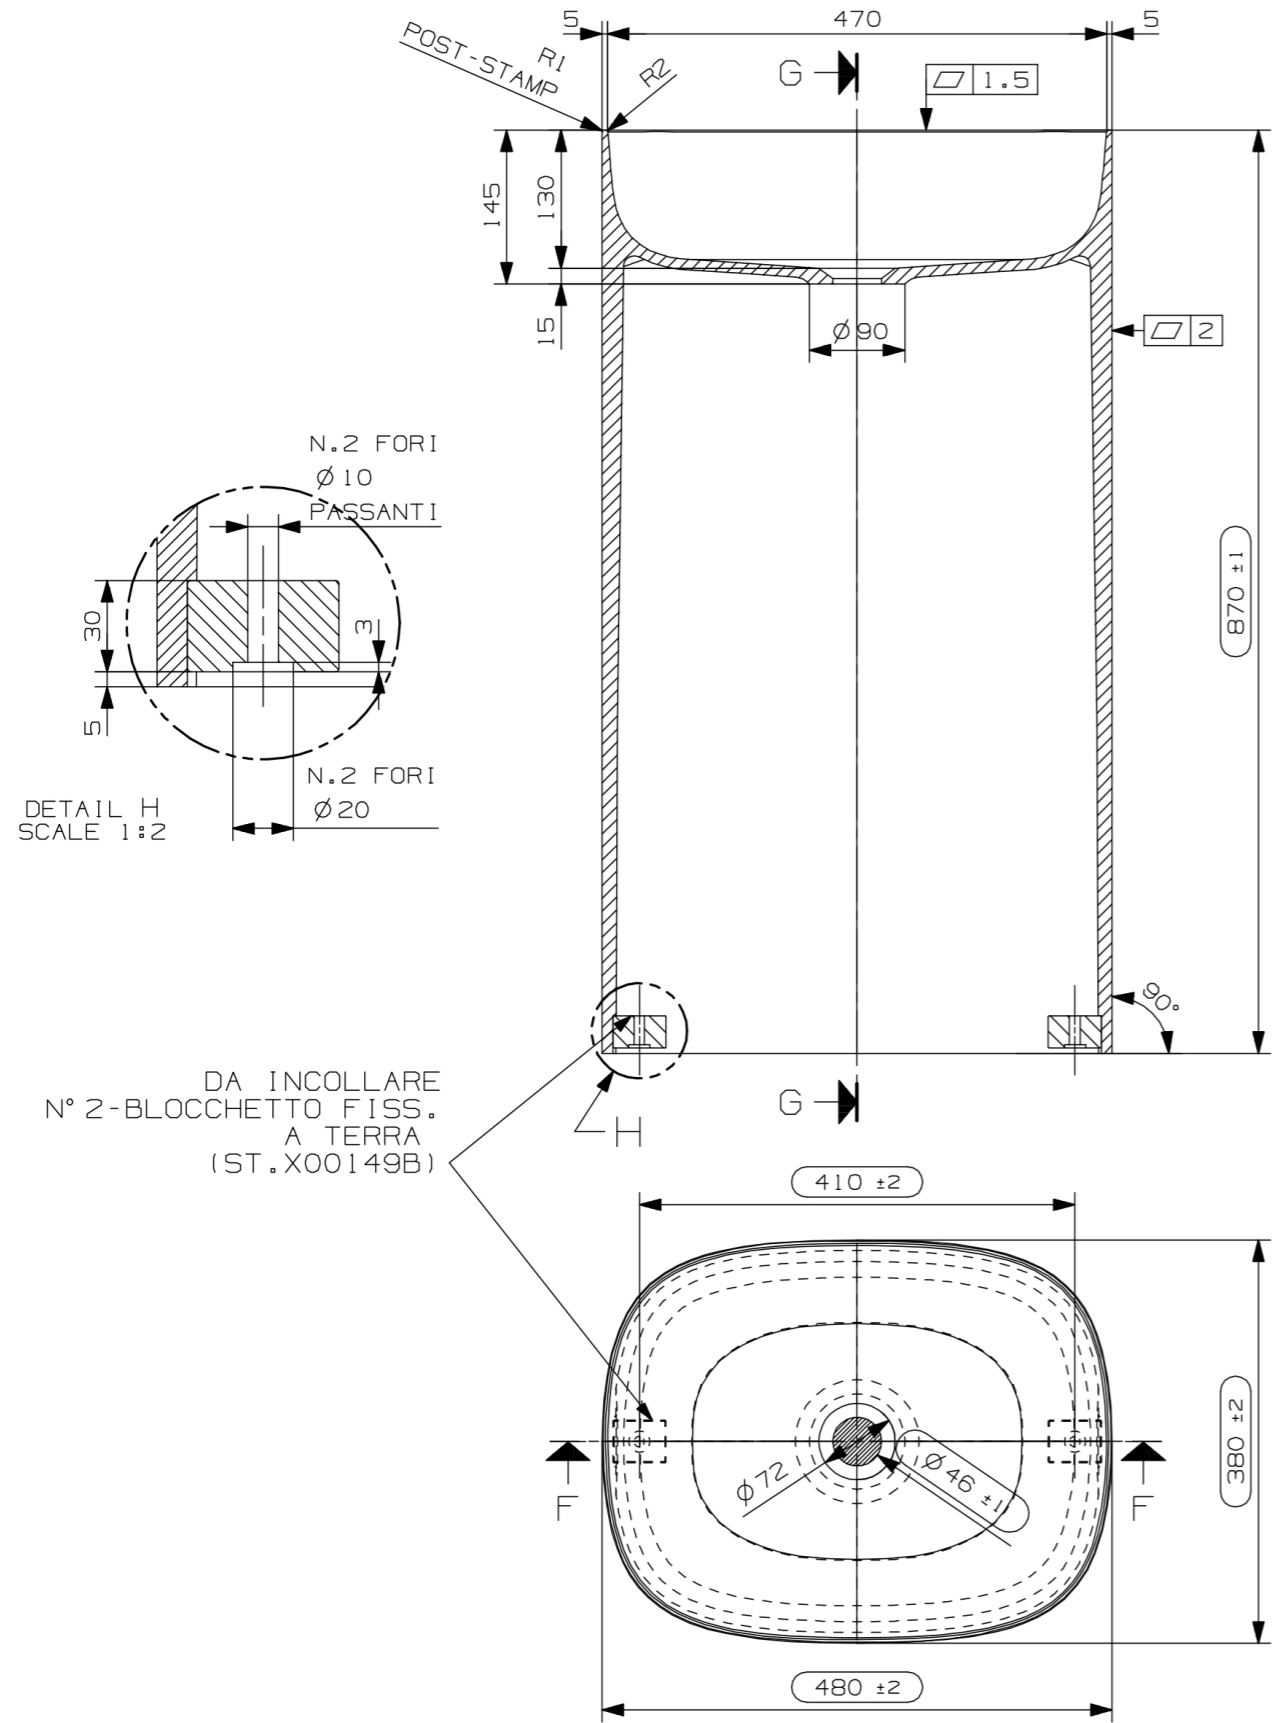

# Lavabo freestanding round - GLV-RND

Si prega di prendere visione dei file tecnici in formato (.stp, .igs, .dwg, .dxf) allegati alla presente email, contenente il disegno in oggetto.  
Nel caso in cui tali allegati risultassero mancanti, o qualora vi fossero dubbi o incongruenze tra le misurazioni presenti nel seguente disegno ed i file esecutivi, siete invitati a contattare l'ufficio tecnico all'indirizzo email indicato: [tecnico@geelli.com](mailto:tecnico@geelli.com) +39 049-9220270 int.105

Revisioni:	Disegnatore	Data	GLV-RND	Materiale
1)	--	XX/XX/XX		--
2)	--	XX/XX/XX	Disegnatore	Scala X:XX
3)	--	XX/XX/XX	--	ND
4)	--	XX/XX/XX	Dimensione tavola - A3 Unità di misura: mm	Data 21/04/2026