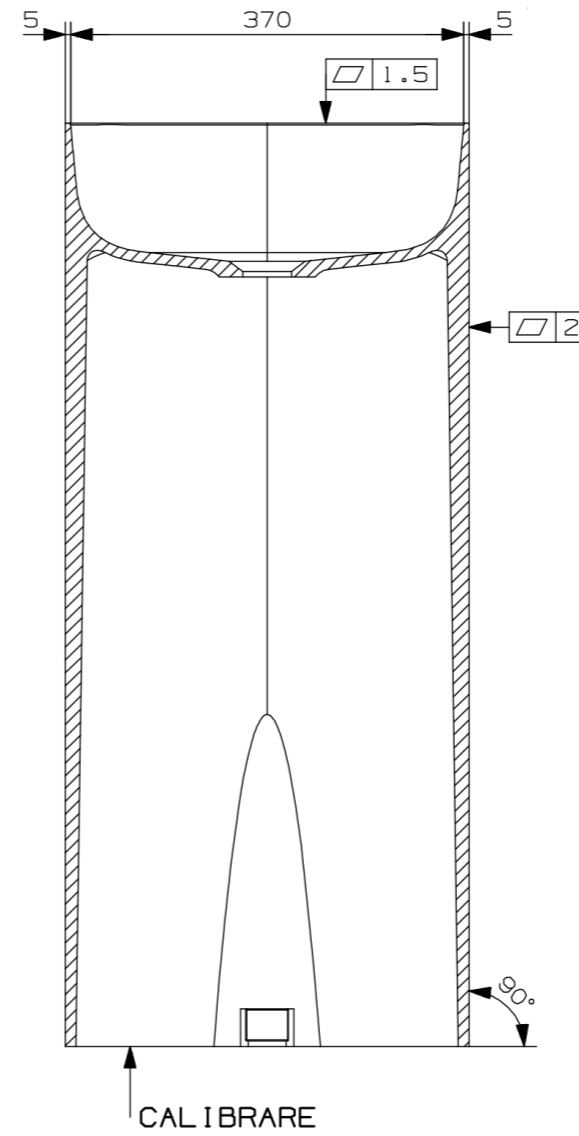

# Lavabo freestanding round - GLV-RND

Si prega di prendere visione dei file tecnici in formato (.stp, .igs, .dwg, .dxf) allegati alla presente email, contenente il disegno in oggetto.  
Nel caso in cui tali allegati risultassero mancanti, o qualora vi fossero dubbi o incongruenze tra le misurazioni presenti nel seguente disegno ed i file esecutivi, siete invitati a contattare l'ufficio tecnico all'indirizzo email indicato: [tecnico@geelli.com](mailto:tecnico@geelli.com) +39 049-9220270 int.105

Revisioni:	Disegnatore	Data	GLV-RND	Materiale
1)	--	XX/XX/XX		--
2)	--	XX/XX/XX	Disegnatore	Scala X:XX
3)	--	XX/XX/XX	--	ND
4)	--	XX/XX/XX	Dimensione tavola - A3 Unità di misura: mm	Data 21/04/2026