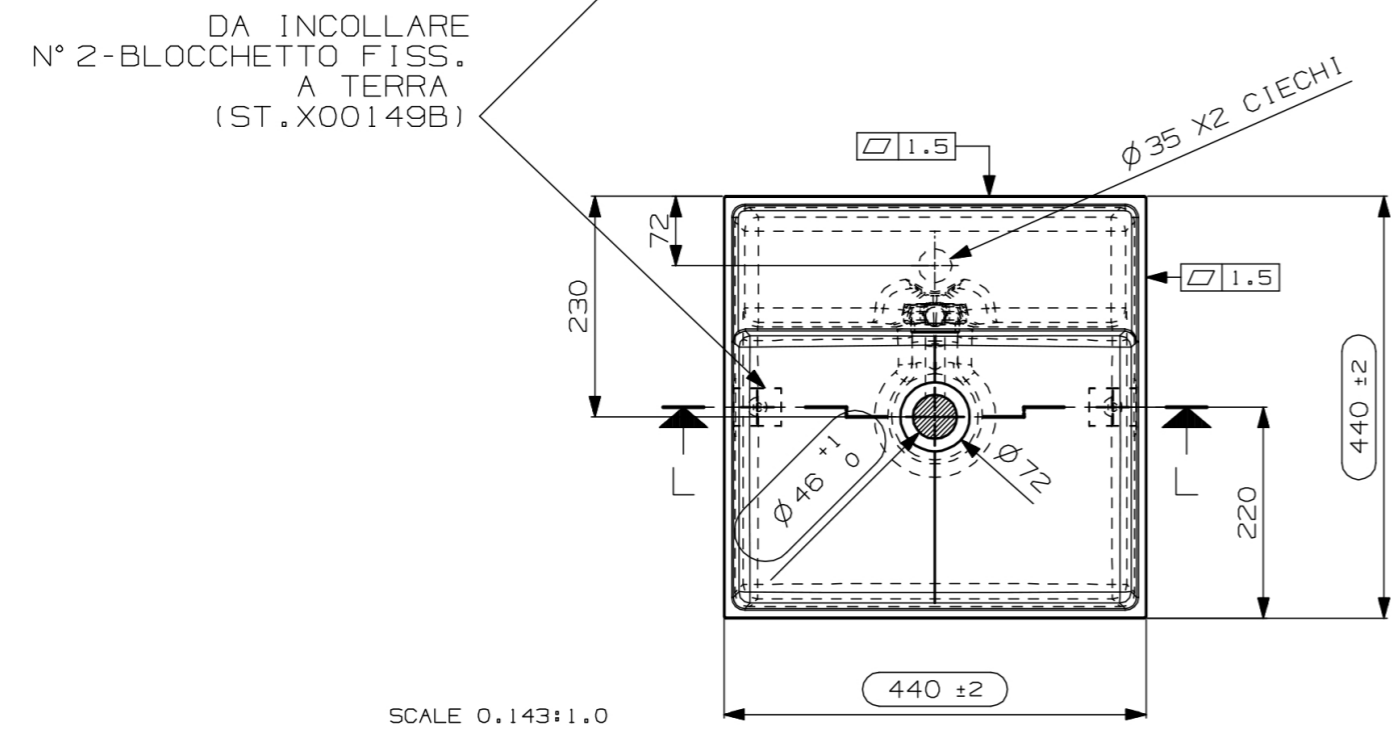

Lavabo freestanding square con ripiano - GLV-SQ1

Si prega di prendere visione dei file tecnici in formato (.stp, .igs, .dwg, .dxf) allegati alla presente email, contenente il disegno in oggetto.
Nel caso in cui tali allegati risultassero mancanti, o qualora vi fossero dubbi o incongruenze tra le misurazioni presenti nel seguente disegno ed i file esecutivi, siete invitati a contattare l'ufficio tecnico all'indirizzo email indicato: tecnico@geelli.com +39 049-9220270 int.105

Revisioni:	Disegnatore	Data	GLV-SQ1	Materiale
1)	--	XX/XX/XX		--
2)	--	XX/XX/XX	Disegnatore	Scala X:XX
3)	--	XX/XX/XX	--	ND
4)	--	XX/XX/XX	Dimensione tavola - A3 Unità di misura: mm	Data 21/04/2026