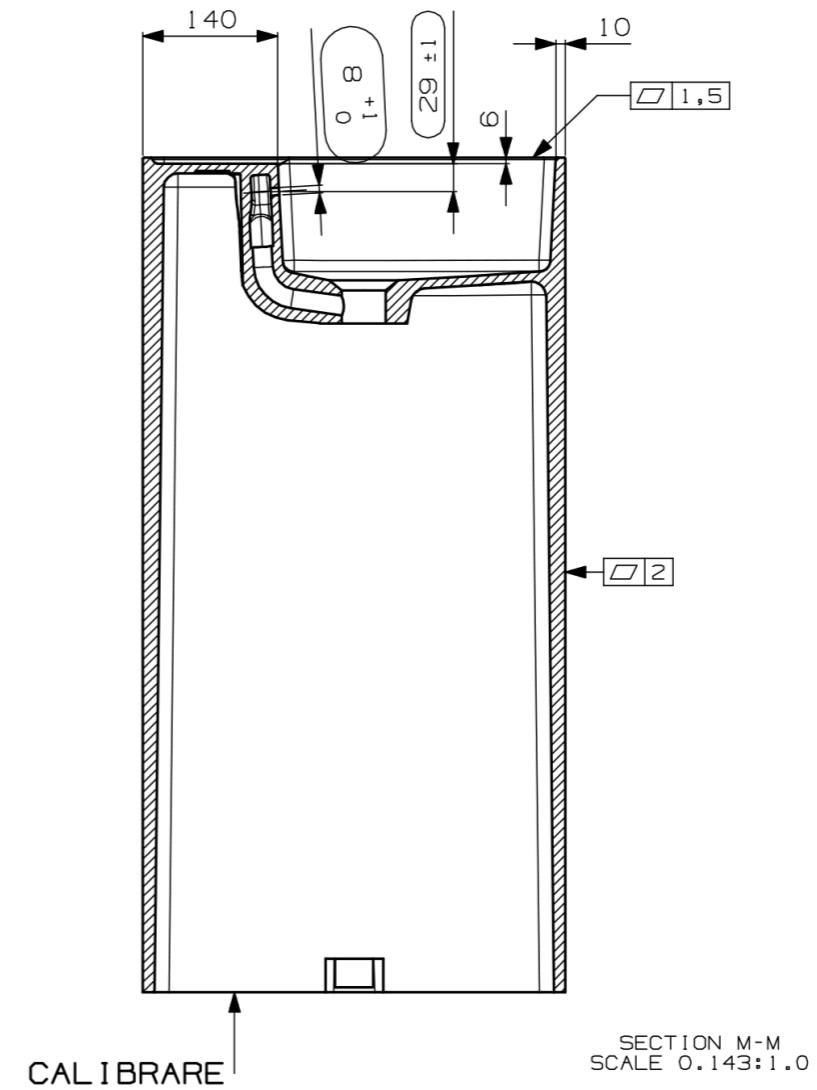

Lavabo freestanding square con ripiano - GLV-SQ1

Si prega di prendere visione dei file tecnici in formato (.stp, .igs, .dwg, .dxf) allegati alla presente email, contenente il disegno in oggetto.
Nel caso in cui tali allegati risultassero mancanti, o qualora vi fossero dubbi o incongruenze tra le misurazioni presenti nel seguente disegno ed i file esecutivi, siete invitati a contattare l'ufficio tecnico all'indirizzo email indicato: tecnico@geelli.com +39 049-9220270 int.105

Revisioni:	Disegnatore	Data	GLV-SQ1	Materiale
1)	--	XX/XX/XX		--
2)	--	XX/XX/XX	Disegnatore	Scala X:XX
3)	--	XX/XX/XX	--	ND
4)	--	XX/XX/XX	Dimensione tavola - A3 Unità di misura: mm	Data 21/04/2026