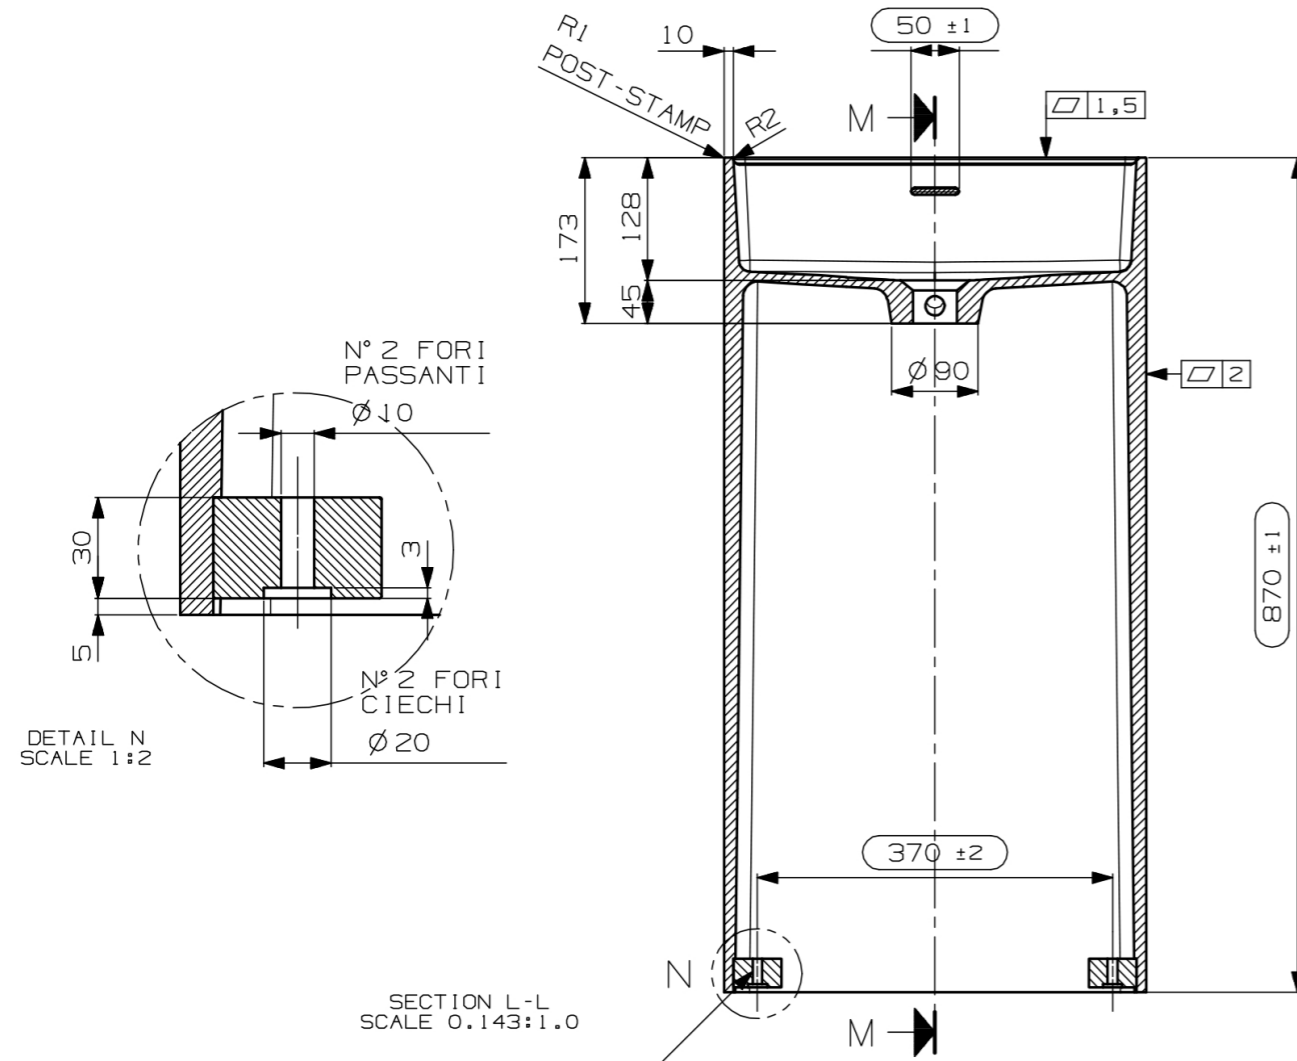

Lavabo freestanding square con ripiano - GLV-SQ1

Si prega di prendere visione dei file tecnici in formato (.stp, .igs, .dwg, .dxf) allegati alla presente email, contenente il disegno in oggetto.
Nel caso in cui tali allegati risultassero mancanti, o qualora vi fossero dubbi o incongruenze tra le misurazioni presenti nel seguente disegno ed i file esecutivi, siete invitati a contattare l'ufficio tecnico all'indirizzo email indicato: tecnico@geelli.com +39 049-9220270 int.105

Revisioni:	Disegnatore	Data	GLV-SQ1	Materiale
1)	--	XX/XX/XX		--
2)	--	XX/XX/XX	Disegnatore	Scala X:XX
3)	--	XX/XX/XX	--	ND
4)	--	XX/XX/XX	Dimensione tavola - A3 Unità di misura: mm	Data 21/04/2026