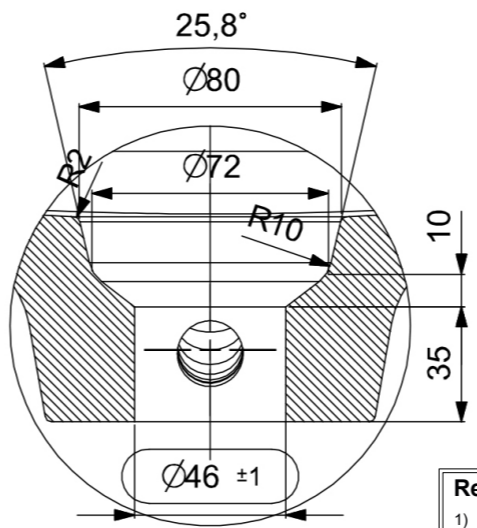

**VERIFICARE
ALLINEAMENTO
PEZZI SUL RETRO**

SCALE 1:10

SCALE 1:10

Revisiioni:	Disegnatore	Data	sign bidet sospeso	Materiale
1)	—	XX/XX/XX	Disegnatore by CS srl	—
2)	—	XX/XX/XX		Dimensione tavola - A3 Unita di misura: mm
3)	—	XX/XX/XX		
4)	—	XX/XX/XX		