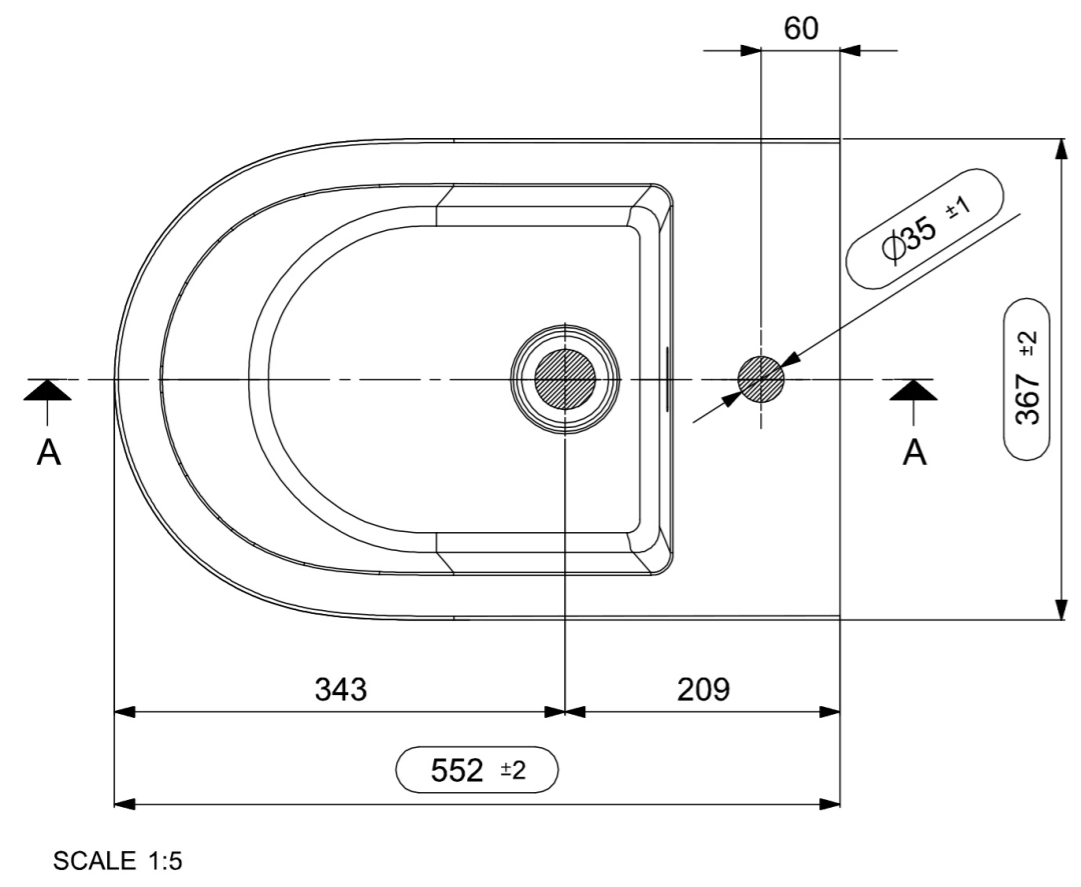

**VERIFICARE
ALLINEAMENTO
PEZZI SUL RETRO**

SCALE 1:10

SCALE 1:10

Revisiioni:	Disegnatore	Data	sign bidet sospeso	Materiale
1)	—	XX/XX/XX	Disegnatore by CS srl	—
2)	—	XX/XX/XX		Dimensione tavola - A3 Unita di misura: mm
3)	—	XX/XX/XX		
4)	—	XX/XX/XX		